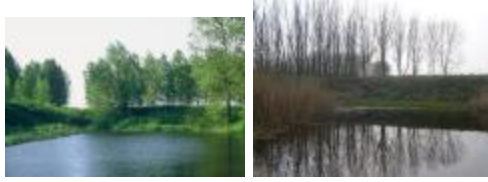

Durmelandschap langs de Smoortstraat, 1970-2005

COLLECTIE

INVENTARISNUMMER

38

BESCHRIJVING

Zicht op het Durmelandschap tussen de Oude Spoorwegbedding en het Kasteel van Sombeke in 1970. Toegevoegd is een zicht op hetzelfde landschap in 2005.

Foto's verzameld in het kader van de masterthesis Ilke Werbrouck, Recente evoluties van het Durmelandschap (2005, Ugent).

OBJECTTYPE

foto

DATERING

1970 tot 2005

TREFWOORD

Landschappen

VERWERVING